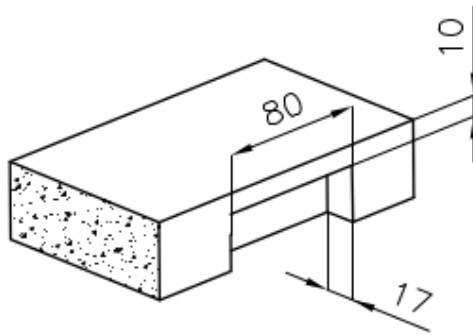

Intaglio per il troppo-pieno
Recess for housing the over-flow