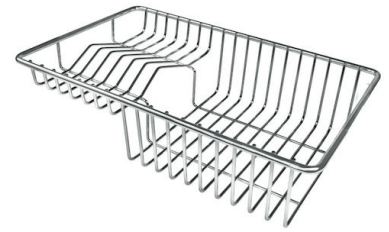

SPÜLBECKEN MIT ENGEM RADIUS Quadratische Spülen mit modernem Design und erhöhtem Fassungsvermögen. Für minimale Ästhetik in Kombination mit maximaler Praktikabilität.

VINTAGE Das Vintage-Finish verleiht dem Produkt ein abgenutztes und elegantes Aussehen und schafft eine nicht kratzempfindliche Oberfläche.

TECHNISCHE DATEN

Intaglio per il troppo-pieno
Recess for housing the over-flow

- Built-in cut out for FTS – Foratura per installazione FTS

GALERIE

OPTIONALES ZUBEHÖR

Edelstahlkorb
8612 000

Edelstahl-Nudelsieb
8154 000

Schneidebrett aus Glas
8631 300

Schneidebrett aus HPDE
8657 001

Schneidebrett Twin aus HPDE
8644 101

Tellerkorb aus Edelstahl
8100 303
* nur in Kombination mit dem Zubehör
8644 101

Tellerkorb aus Edelstahl
8100 201