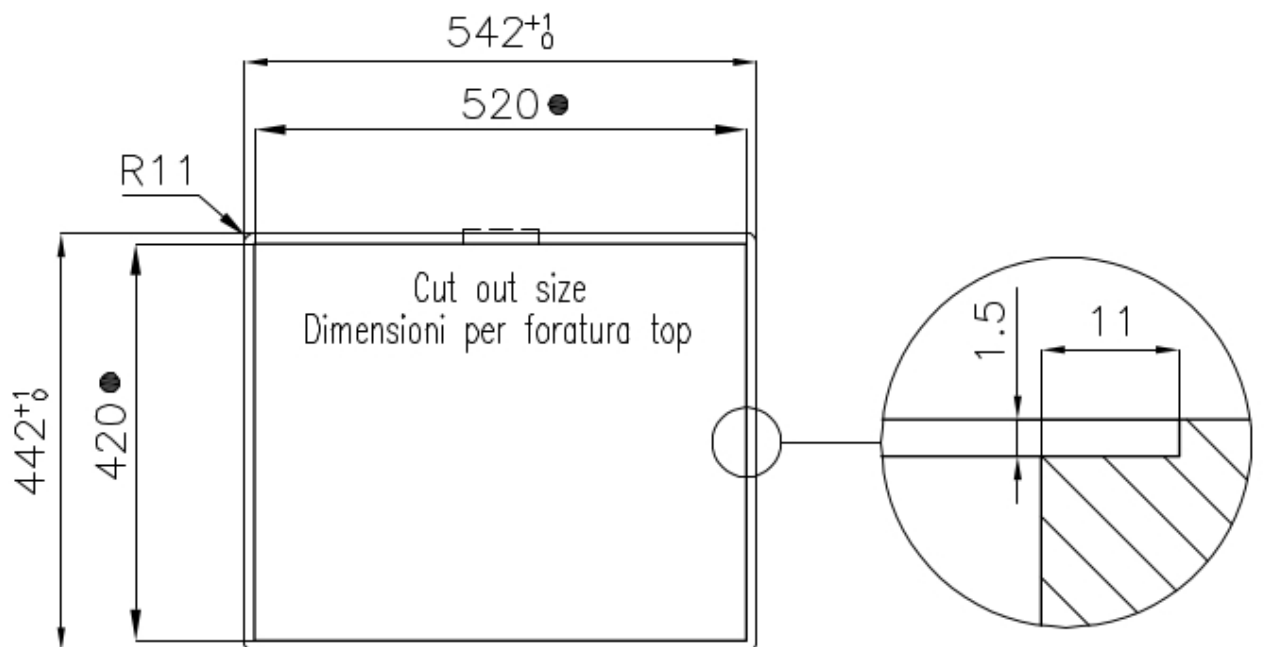

Intaglio per il troppo-pieno
Recess for housing the over-flow

- Built-in cut out for FTS – Foratura per installazione FTS

GALERIE